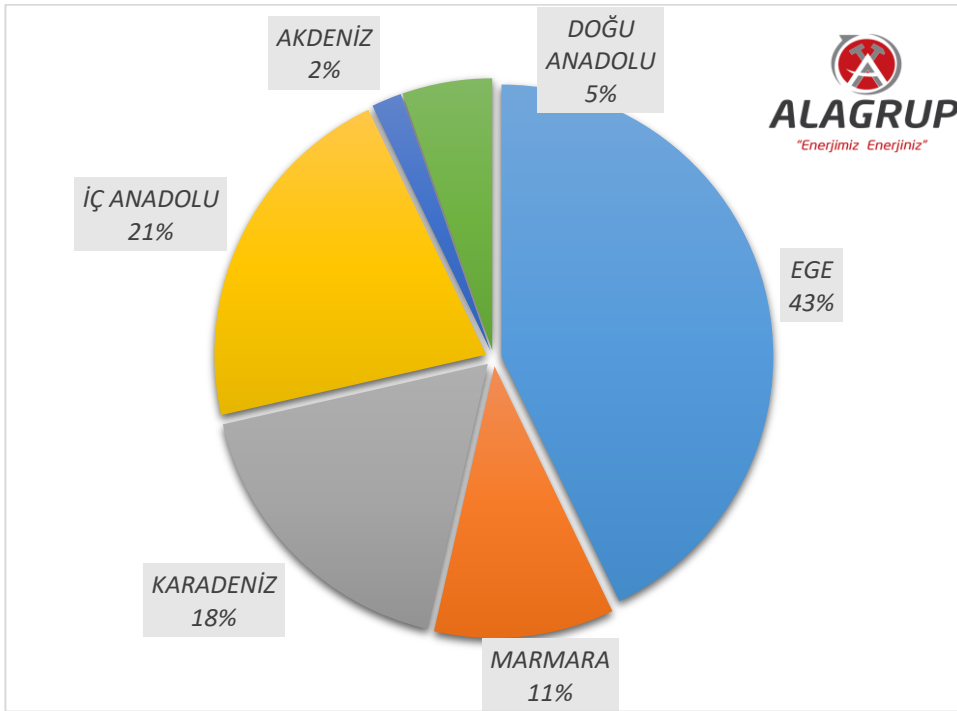

BÖLGELERE GÖRE DAĞILIM GRAFİĞİ